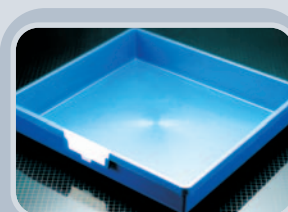

Kunststoffkästen
flach, breit
Außenmaße (cm):
46,9 B x 7,7 H x 42,5 T

6619 0000 91 blau	30,00 EUR
6619 0000 92 rot	30,00 EUR
6619 0000 93 grün	30,00 EUR
6619 0000 94 gelb	30,00 EUR