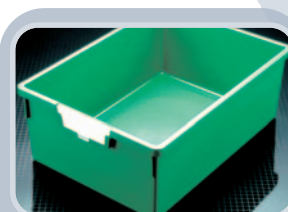

Unsere aus hochwertigem Kunststoff gefertigten Schübe unterliegen strengen europäischen Qualitäts- und Sicherheitskontrollen. Sie sind im Vergleich zu ähnlichen Produkten extrem stabil und belastbar. Sie nutzen sich kaum ab, sind stapelbar und leicht zu reinigen. Sie können in Regalen und Schränken auf Zwischenböden gestellt werden oder auf Kunststoffschienen gleiten. Das System der Schübe ist so ausgelegt, dass jeweils der höhere Kasten durch zwei niedrigere ersetzt werden kann.

Kunststoffkästen
flach, schmal
Außenmaße (cm):
31,2 B x 7,7 H x 42,5 T

6619 0000 71 blau	12,00 EUR
6619 0000 72 rot	12,00 EUR
6619 0000 73 grün	12,00 EUR
6619 0000 74 gelb	12,00 EUR

Kunststoffkästen
hoch, schmal
Außenmaße (cm):
31,2 B x 15,7 H x 42,5 T