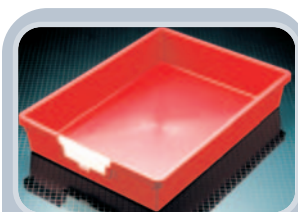

Unsere aus hochwertigem Kunststoff gefertigten Schübe unterliegen strengen europäischen Qualitäts- und Sicherheitskontrollen. Sie sind im Vergleich zu ähnlichen Produkten extrem stabil und belastbar. Sie nutzen sich kaum ab, sind stapelbar und leicht zu reinigen. Sie können in Regalen und Schränken auf Zwischenböden gestellt werden oder auf Kunststoffschienen gleiten. Das System der Schübe ist so ausgelegt, dass jeweils der höhere Kasten durch zwei niedrigere ersetzt werden kann.

Kunststoffkästen
flach, schmal
Außenmaße (cm):
31,2 B x 7,7 H x 42,5 T

6619 0000 71 blau	12,00 EUR
6619 0000 72 rot	12,00 EUR
6619 0000 73 grün	12,00 EUR
6619 0000 74 gelb	12,00 EUR

Kunststoffkästen
hoch, schmal
Außenmaße (cm):
31,2 B x 15,7 H x 42,5 T