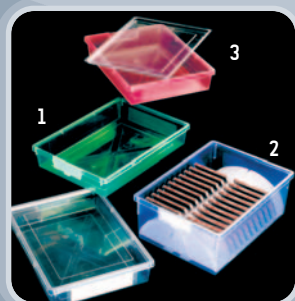

Unsere aus hochwertigem Kunststoff gefertigten Schübe unterliegen strengen europäischen Qualitäts- und Sicherheitskontrollen. Sie sind im Vergleich zu ähnlichen Produkten extrem stabil und belastbar. Sie nutzen sich kaum ab, sind stapelbar und leicht zu reinigen. Sie können in Regalen und Schränken auf Zwischenböden gestellt werden oder auf Kunststoffschienen gleiten. Das System der Schübe ist so ausgelegt, dass jeweils der höhere Kasten durch zwei niedrigere ersetzt werden kann.

Kunststoffkästen
flach, schmal
Außenmaße (cm):
31,2 B x 7,7 H x 42,5 T

6619 0000 71 blau	12,00 EUR
6619 0000 72 rot	12,00 EUR
6619 0000 73 grün	12,00 EUR
6619 0000 74 gelb	12,00 EUR

Kunststoffkästen
hoch, schmal
Außenmaße (cm):
31,2 B x 15,7 H x 42,5 T

6619 0000 81 blau	23,00 EUR
6619 0000 82 rot	23,00 EUR
6619 0000 83 grün	23,00 EUR
6619 0000 84 gelb	23,00 EUR

Kunststoffkästen
flach, breit
Außenmaße (cm):
46,9 B x 7,7 H x 42,5 T

6619 0000 91 blau	30,00 EUR
6619 0000 92 rot	30,00 EUR
6619 0000 93 grün	30,00 EUR
6619 0000 94 gelb	30,00 EUR

Schaffen Ordnung in jedem System... Kleine und große Kunststoffschübe.

1 Kunststoffkästen
flach, schmal, transparente Farben
Außenmaße (cm):
31,2 B x 7,7 H x 42,5 T

6619 0000 75 blau	12,00 EUR
6619 0000 76 rot	12,00 EUR
6619 0000 77 grün	12,00 EUR
6619 0000 78 gelb	12,00 EUR