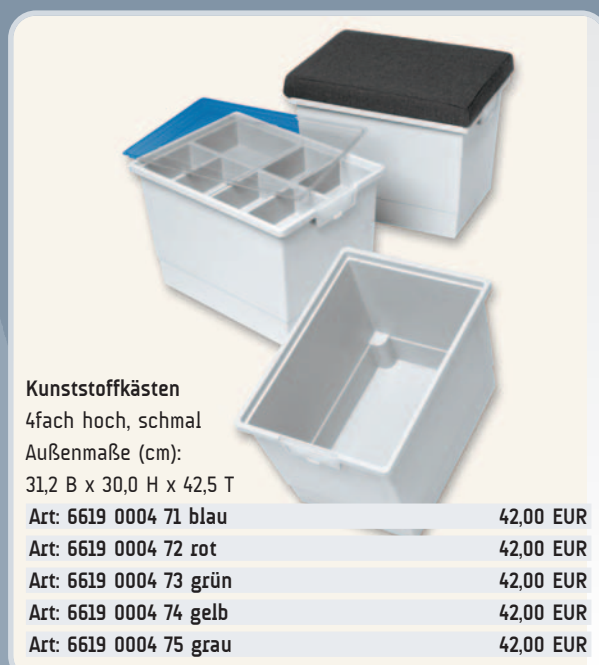

Kunststoffkästen
4fach hoch, schmal
Außenmaße (cm):
31,2 B x 30,0 H x 42,5 T

Art: 6619 0004 71 blau	42,00 EUR
Art: 6619 0004 72 rot	42,00 EUR
Art: 6619 0004 73 grün	42,00 EUR
Art: 6619 0004 74 gelb	42,00 EUR
Art: 6619 0004 75 grau	42,00 EUR